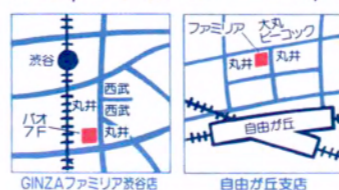

(株)ファミリアの本社と本店は神戸にあります。北海道から沖縄まで全国に約200の支店と百貨店コーナー サンフランシスコとシンガポールにもお店があります。フリーダイヤル 0120-078-345 神戸本社 お客様相談室